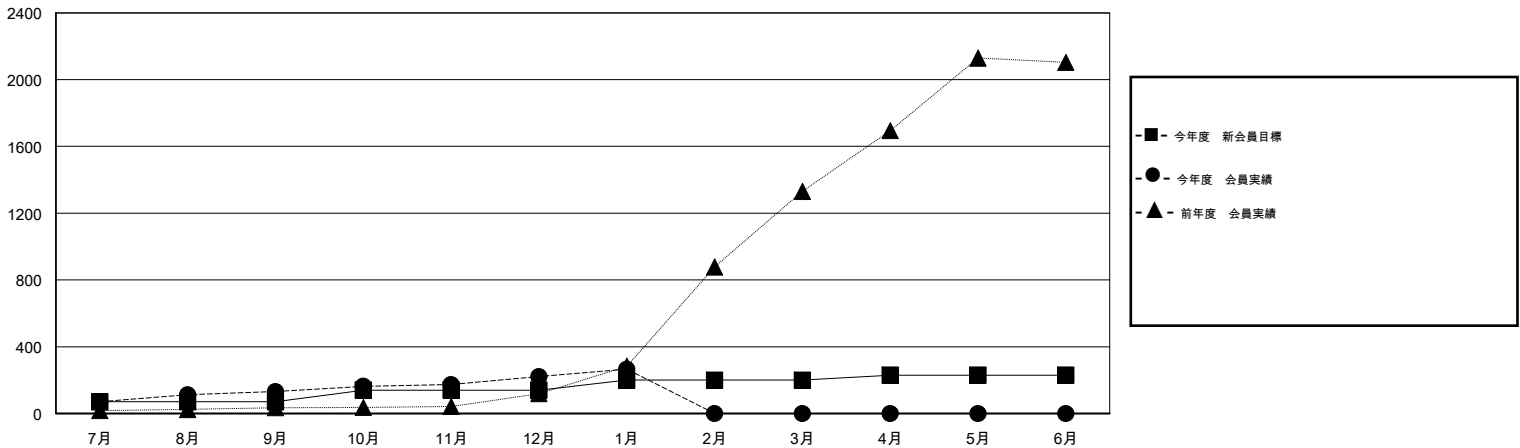

MONTHLY MEMBERSHIP PROGRESS REPORT

District 334 D

Results as of: 1/31/2015

GMT: Chikao Suzuki

地域 JAPAN

GMT会則地域 5-Jap

クラブ				
結果: 2014-2015				
四半期	新クラブ目標	新クラブ	解散クラブ	純増 / 減
7月/8月/9月	0	0	0	0
10月/11月/12月	1	1	0	1
1月/2月/3月	0	0	0	0
4月/5月/6月	0	0	0	0

名				
結果: 2014-2015				
四半期	新会員目標	チャーターメン バー / 新会員	退会者	純増 / 減
7月/8月/9月	70	205	73	132
10月/11月/12月	70	147	58	89
1月/2月/3月	60	58	14	44
4月/5月/6月	30	0	0	0

新クラブ目標及び実績累計

会員目標及び実績累計

解散クラブ: 0	75 CLUBS OF 99 一名以上の新会員を登録	男女別 男性 3,976 (64.20%) 女性 2,217 (35.80%)
退会者 物故会員 22 クラブ解散 0 その他 123 合計 145	健康診断データはこちら	家族会員 4,342 世帯主 2,025 世帯主以外 2,317